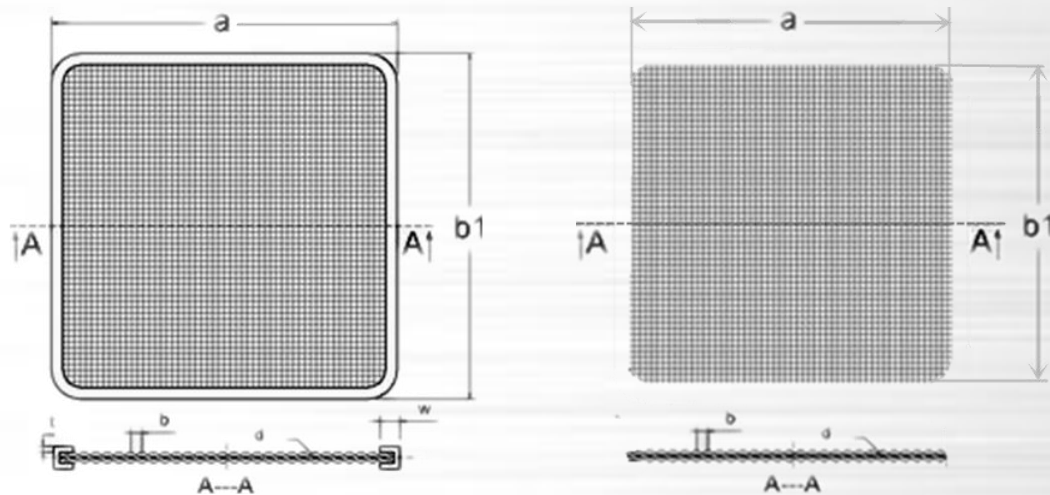

濾片

圓形/环形/方形/腰形

滤片 常用材料

编织网

钢板网

冲孔网

滤片 圆形

直径 d(mm)	层数	成型方式	直径 d(mm)	层数	成型方式	直径 d(mm)	层数	成型方式
10	1-2	包边	90	1-5	焊接 包边 烧结	400	1-5	焊接
20	1-3	焊接 包边 烧结	95	1-5		500	1-5	包边
30	1-3		100	1-5		600	1-5	烧结
40	1-3		120	1-5		700	1	***
45	1-3		150	1-5		800	1	***
50	1-5		180	1-5		900	1	***
60	1-5		195	1-5		1000	1	***
70	1-5		200	1-5		1100	1	***
80	1-5		300	1-5		1200	1	***

滤片 环形

外径 x 内径 d1xd2(mm)	层数	成型方式	外径 x 内径 d1xd2(mm)	层数	成型方式	外径 x 内径 d1xd2(mm)	层数	成型方式
40x20	1-5		90x30	1-5		160x90	1-5	
50x18	1-5	无	90x45	1-5	无	175x90	1-5	无
65x30	1-5		125x60	1-5		175x110	1-5	
66x24	1-5	包边	155x70	1-5	包边	181x103	1-5	包边
74x46	1-5		160x60	1-5		216x116	1-5	

滤片 方形

长 x 宽 a x b1(mm)	层数	成型方式	长 x 宽 a x b1(mm)	层数	成型方式	长 x 宽 a x b1(mm)	层数	成型方式
50x25	1-5	焊接	100x100	1-5	焊接	300x150	1-5	焊接
50x50	1-5	包边	200x100	1-5	包边	300x300	1-5	包边
100x50	1-5	烧结	200x200	1-5	烧结	***	***	烧结

滤片 腰形

长 x 宽 axb1(mm)	层数	成型方式	长 x 宽 axb1(mm)	层数	成型方式	长 x 宽 axb1(mm)	层数	成型方式
54x38	1-5	焊接	76x68	1-5	焊接	300x76	1-5	焊接
69x53	1-5		199x76	1-5		328x81	1-5	
79x45	1-5	烧结	210x87	1-5	烧结	339x94	1-5	烧结
83x55	1-5		257x40	1-5		350x63	1-5	