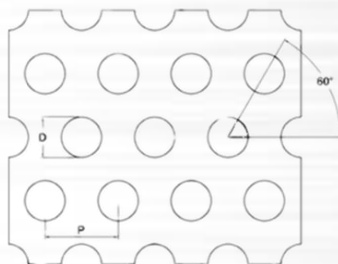

濾片

圓形/环形/方形/腰形

滤片 常用材料

编织网

钢板网

冲孔网

滤片 圆形

直径 d(mm)	层数	成型方式	直径 d(mm)	层数	成型方式	直径 d(mm)	层数	成型方式
10	1-2	包边	90	1-5	焊接 包边 烧结	400	1-5	焊接
20	1-3	焊接 包边 烧结	95	1-5		500	1-5	包边
30	1-3		100	1-5		600	1-5	烧结
40	1-3		120	1-5		700	1	***
45	1-3		150	1-5		800	1	***
50	1-5		180	1-5		900	1	***
60	1-5		195	1-5		1000	1	***
70	1-5		200	1-5		1100	1	***
80	1-5		300	1-5		1200	1	***

滤片 环形

外径 x 内径 d1xd2(mm)	层数	成型方式	外径 x 内径 d1xd2(mm)	层数	成型方式	外径 x 内径 d1xd2(mm)	层数	成型方式
40x20	1-5		90x30	1-5		160x90	1-5	
50x18	1-5	无	90x45	1-5	无	175x90	1-5	无
65x30	1-5		125x60	1-5		175x110	1-5	
66x24	1-5	包边	155x70	1-5	包边	181x103	1-5	包边
74x46	1-5		160x60	1-5		216x116	1-5	

滤片 方形

长 x 宽 a x b1(mm)	层数	成型方式	长 x 宽 a x b1(mm)	层数	成型方式	长 x 宽 a x b1(mm)	层数	成型方式
50x25	1-5	焊接	100x100	1-5	焊接	300x150	1-5	焊接
50x50	1-5	包边	200x100	1-5	包边	300x300	1-5	包边
100x50	1-5	烧结	200x200	1-5	烧结	***	***	烧结

滤片 腰形

长 x 宽 axb1(mm)	层数	成型方式	长 x 宽 axb1(mm)	层数	成型方式	长 x 宽 axb1(mm)	层数	成型方式
54x38	1-5	焊接	76x68	1-5	焊接	300x76	1-5	焊接
69x53	1-5		199x76	1-5		328x81	1-5	
79x45	1-5	烧结	210x87	1-5	烧结	339x94	1-5	烧结
83x55	1-5		257x40	1-5		350x63	1-5	