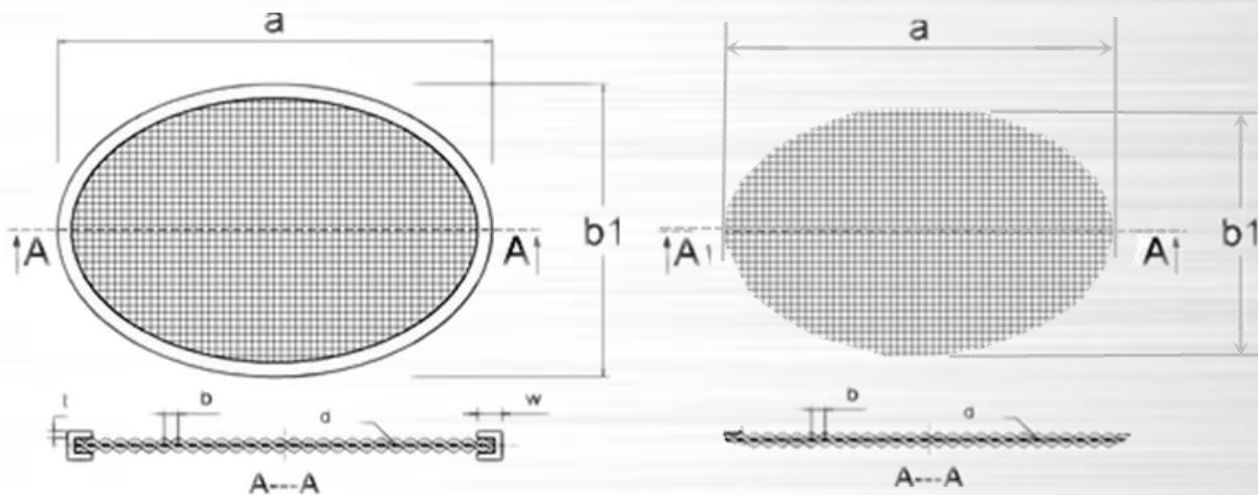

濾片

圓形/环形/方形/腰形

滤片 常用材料

编织网

钢板网

冲孔网

滤片 圆形

直径 d(mm)	层数	成型方式	直径 d(mm)	层数	成型方式	直径 d(mm)	层数	成型方式
10	1-2	包边	90	1-5	焊接 包边 烧结	400	1-5	焊接
20	1-3	焊接 包边 烧结	95	1-5		500	1-5	包边
30	1-3		100	1-5		600	1-5	烧结
40	1-3		120	1-5		700	1	***
45	1-3		150	1-5		800	1	***
50	1-5		180	1-5		900	1	***
60	1-5		195	1-5		1000	1	***
70	1-5		200	1-5		1100	1	***
80	1-5		300	1-5		1200	1	***

滤片 环形

外径 x 内径 d1xd2(mm)	层数	成型方式	外径 x 内径 d1xd2(mm)	层数	成型方式	外径 x 内径 d1xd2(mm)	层数	成型方式
40x20	1-5		90x30	1-5		160x90	1-5	
50x18	1-5	无	90x45	1-5	无	175x90	1-5	无
65x30	1-5		125x60	1-5		175x110	1-5	
66x24	1-5	包边	155x70	1-5	包边	181x103	1-5	包边
74x46	1-5		160x60	1-5		216x116	1-5	

滤片 方形

长 x 宽 a x b1(mm)	层数	成型方式	长 x 宽 a x b1(mm)	层数	成型方式	长 x 宽 a x b1(mm)	层数	成型方式
50x25	1-5	焊接	100x100	1-5	焊接	300x150	1-5	焊接
50x50	1-5	包边	200x100	1-5	包边	300x300	1-5	包边
100x50	1-5	烧结	200x200	1-5	烧结	***	***	烧结

滤片 腰形

长 x 宽 axb1(mm)	层数	成型方式	长 x 宽 axb1(mm)	层数	成型方式	长 x 宽 axb1(mm)	层数	成型方式
54x38	1-5	焊接	76x68	1-5	焊接	300x76	1-5	焊接
69x53	1-5		199x76	1-5		328x81	1-5	
79x45	1-5	烧结	210x87	1-5	烧结	339x94	1-5	烧结
83x55	1-5		257x40	1-5		350x63	1-5	