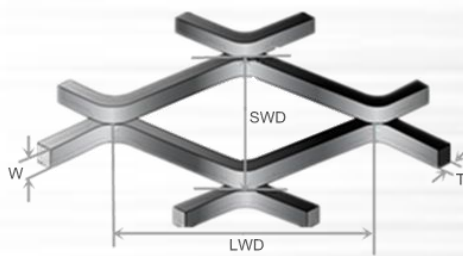

濾片

圓形/环形/方形/腰形

滤片 常用材料

编织网

钢板网

冲孔网

滤片 圆形

直径 d(mm)	层数	成型方式	直径 d(mm)	层数	成型方式	直径 d(mm)	层数	成型方式
10	1-2	包边	90	1-5	焊接 包边 烧结	400	1-5	焊接
20	1-3	焊接 包边 烧结	95	1-5		500	1-5	包边
30	1-3		100	1-5		600	1-5	烧结
40	1-3		120	1-5		700	1	***
45	1-3		150	1-5		800	1	***
50	1-5		180	1-5		900	1	***
60	1-5		195	1-5		1000	1	***
70	1-5		200	1-5		1100	1	***
80	1-5		300	1-5		1200	1	***

滤片 环形

外径 x 内径 d1xd2(mm)	层数	成型方式	外径 x 内径 d1xd2(mm)	层数	成型方式	外径 x 内径 d1xd2(mm)	层数	成型方式
40x20	1-5		90x30	1-5		160x90	1-5	
50x18	1-5	无	90x45	1-5	无	175x90	1-5	无
65x30	1-5		125x60	1-5		175x110	1-5	
66x24	1-5	包边	155x70	1-5	包边	181x103	1-5	包边
74x46	1-5		160x60	1-5		216x116	1-5	

滤片 方形

长 x 宽 a x b1(mm)	层数	成型方式	长 x 宽 a x b1(mm)	层数	成型方式	长 x 宽 a x b1(mm)	层数	成型方式
50x25	1-5	焊接	100x100	1-5	焊接	300x150	1-5	焊接
50x50	1-5	包边	200x100	1-5	包边	300x300	1-5	包边
100x50	1-5	烧结	200x200	1-5	烧结	***	***	烧结

滤片 腰形

长 x 宽 axb1(mm)	层数	成型方式	长 x 宽 axb1(mm)	层数	成型方式	长 x 宽 axb1(mm)	层数	成型方式
54x38	1-5	焊接	76x68	1-5	焊接	300x76	1-5	焊接
69x53	1-5		199x76	1-5		328x81	1-5	
79x45	1-5	烧结	210x87	1-5	烧结	339x94	1-5	烧结
83x55	1-5		257x40	1-5		350x63	1-5	