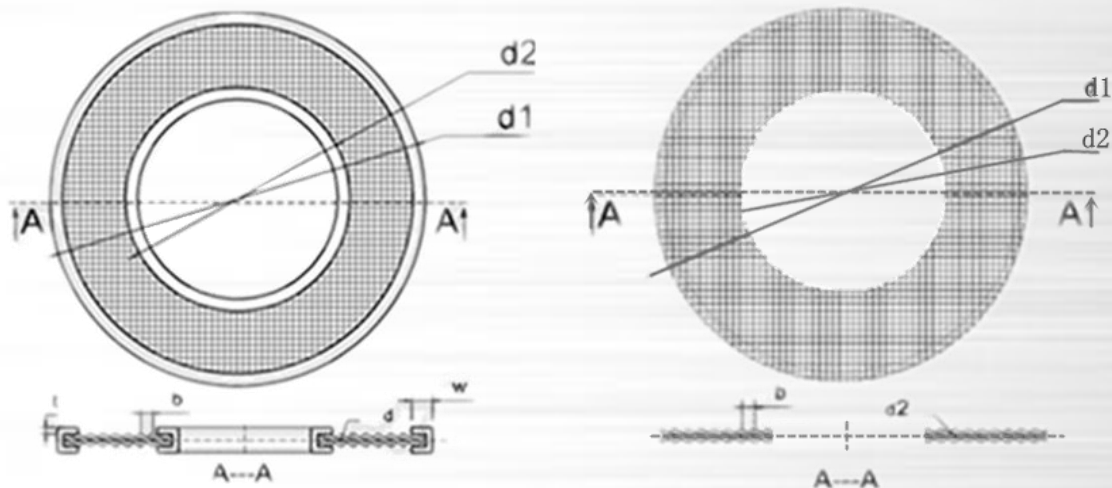

濾片

圓形/环形/方形/腰形

滤片 常用材料

编织网

钢板网

冲孔网

滤片 圆形

直径 d(mm)	层数	成型方式	直径 d(mm)	层数	成型方式	直径 d(mm)	层数	成型方式
10	1-2	包边	90	1-5	焊接 包边 烧结	400	1-5	焊接
20	1-3	焊接 包边 烧结	95	1-5		500	1-5	包边
30	1-3		100	1-5		600	1-5	烧结
40	1-3		120	1-5		700	1	***
45	1-3		150	1-5		800	1	***
50	1-5		180	1-5		900	1	***
60	1-5		195	1-5		1000	1	***
70	1-5		200	1-5		1100	1	***
80	1-5		300	1-5		1200	1	***

滤片 环形

外径 x 内径 d1xd2(mm)	层数	成型方式	外径 x 内径 d1xd2(mm)	层数	成型方式	外径 x 内径 d1xd2(mm)	层数	成型方式
40x20	1-5		90x30	1-5		160x90	1-5	
50x18	1-5	无	90x45	1-5	无	175x90	1-5	无
65x30	1-5		125x60	1-5		175x110	1-5	
66x24	1-5	包边	155x70	1-5	包边	181x103	1-5	包边
74x46	1-5		160x60	1-5		216x116	1-5	

滤片 方形

长 x 宽 a x b1(mm)	层数	成型方式	长 x 宽 a x b1(mm)	层数	成型方式	长 x 宽 a x b1(mm)	层数	成型方式
50x25	1-5	焊接	100x100	1-5	焊接	300x150	1-5	焊接
50x50	1-5	包边	200x100	1-5	包边	300x300	1-5	包边
100x50	1-5	烧结	200x200	1-5	烧结	***	***	烧结

滤片 腰形

长 x 宽 axb1(mm)	层数	成型方式	长 x 宽 axb1(mm)	层数	成型方式	长 x 宽 axb1(mm)	层数	成型方式
54x38	1-5	焊接	76x68	1-5	焊接	300x76	1-5	焊接
69x53	1-5		199x76	1-5		328x81	1-5	
79x45	1-5	烧结	210x87	1-5	烧结	339x94	1-5	烧结
83x55	1-5		257x40	1-5		350x63	1-5	