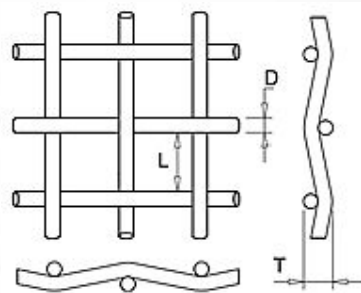

濾片

圓形/环形/方形/腰形

滤片 常用材料

编织网

钢板网

冲孔网

滤片 圆形

直径 d(mm)	层数	成型方式	直径 d(mm)	层数	成型方式	直径 d(mm)	层数	成型方式
10	1-2	包边	90	1-5	焊接 包边 烧结	400	1-5	焊接
20	1-3	焊接 包边 烧结	95	1-5		500	1-5	包边
30	1-3		100	1-5		600	1-5	烧结
40	1-3		120	1-5		700	1	***
45	1-3		150	1-5		800	1	***
50	1-5		180	1-5		900	1	***
60	1-5		195	1-5		1000	1	***
70	1-5		200	1-5		1100	1	***
80	1-5		300	1-5		1200	1	***

滤片 环形

外径 x 内径 d1xd2(mm)	层数	成型方式	外径 x 内径 d1xd2(mm)	层数	成型方式	外径 x 内径 d1xd2(mm)	层数	成型方式
40x20	1-5		90x30	1-5		160x90	1-5	
50x18	1-5	无	90x45	1-5	无	175x90	1-5	无
65x30	1-5		125x60	1-5		175x110	1-5	
66x24	1-5	包边	155x70	1-5	包边	181x103	1-5	包边
74x46	1-5		160x60	1-5		216x116	1-5	

滤片 方形

长 x 宽 a x b1(mm)	层数	成型方式	长 x 宽 a x b1(mm)	层数	成型方式	长 x 宽 a x b1(mm)	层数	成型方式
50x25	1-5	焊接	100x100	1-5	焊接	300x150	1-5	焊接
50x50	1-5	包边	200x100	1-5	包边	300x300	1-5	包边
100x50	1-5	烧结	200x200	1-5	烧结	***	***	烧结

滤片 腰形

长 x 宽 axb1(mm)	层数	成型方式	长 x 宽 axb1(mm)	层数	成型方式	长 x 宽 axb1(mm)	层数	成型方式
54x38	1-5	焊接	76x68	1-5	焊接	300x76	1-5	焊接
69x53	1-5		199x76	1-5		328x81	1-5	
79x45	1-5	烧结	210x87	1-5	烧结	339x94	1-5	烧结
83x55	1-5		257x40	1-5		350x63	1-5	