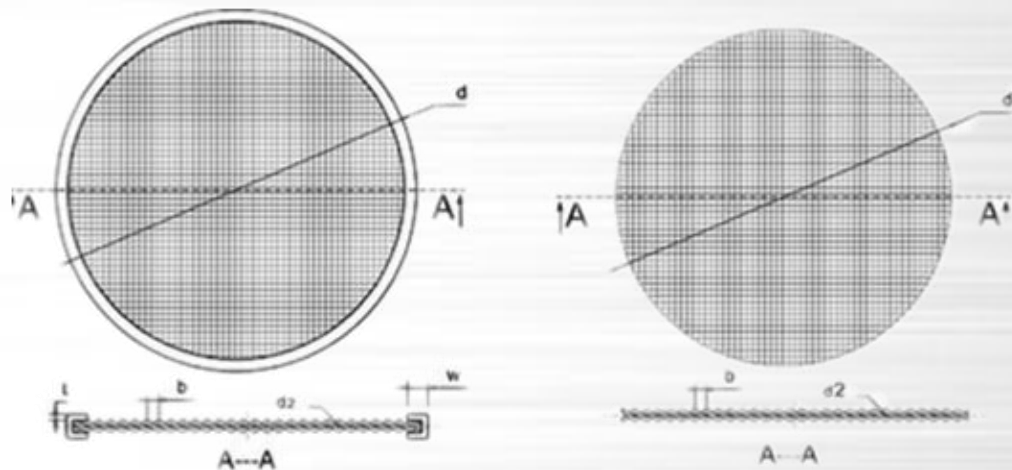

濾片

圓形/环形/方形/腰形

滤片 常用材料

编织网

钢板网

冲孔网

滤片 圆形

直径 d(mm)	层数	成型方式	直径 d(mm)	层数	成型方式	直径 d(mm)	层数	成型方式
10	1-2	包边	90	1-5	焊接 包边 烧结	400	1-5	焊接
20	1-3	焊接 包边 烧结	95	1-5		500	1-5	包边
30	1-3		100	1-5		600	1-5	烧结
40	1-3		120	1-5		700	1	***
45	1-3		150	1-5		800	1	***
50	1-5		180	1-5		900	1	***
60	1-5		195	1-5		1000	1	***
70	1-5		200	1-5		1100	1	***
80	1-5		300	1-5		1200	1	***

滤片 环形

外径 x 内径 d1xd2(mm)	层数	成型方式	外径 x 内径 d1xd2(mm)	层数	成型方式	外径 x 内径 d1xd2(mm)	层数	成型方式
40x20	1-5		90x30	1-5		160x90	1-5	
50x18	1-5	无	90x45	1-5	无	175x90	1-5	无
65x30	1-5		125x60	1-5		175x110	1-5	
66x24	1-5	包边	155x70	1-5	包边	181x103	1-5	包边
74x46	1-5		160x60	1-5		216x116	1-5	

滤片 方形

长 x 宽 a x b1(mm)	层数	成型方式	长 x 宽 a x b1(mm)	层数	成型方式	长 x 宽 a x b1(mm)	层数	成型方式
50x25	1-5	焊接	100x100	1-5	焊接	300x150	1-5	焊接
50x50	1-5	包边	200x100	1-5	包边	300x300	1-5	包边
100x50	1-5	烧结	200x200	1-5	烧结	***	***	烧结