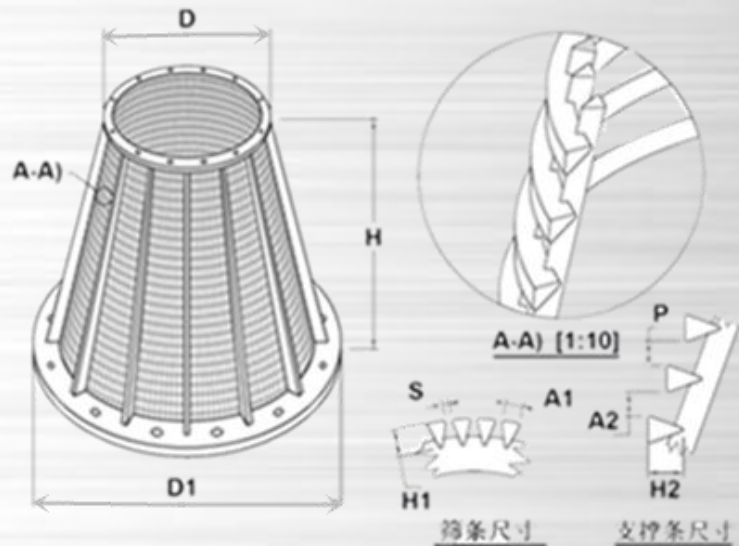

### 筛缝 (S)

筛条与筛条之间的距离

### 筛条

常规为三角丝

### 支撑条间距 (P)

支撑条与支撑条之间的距离

### 外型尺寸

直径 D1(mm)	高度 H(mm)	直径 D1(mm)	高度 H(mm)
500	300, 400, 500, 600, 800	1200	300, 400, 500, 600, 800
600		1300	
800		1530	
1000		***	