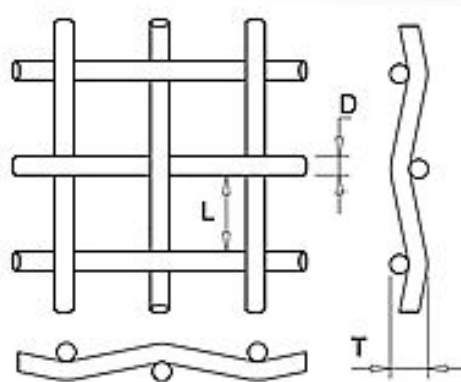

振动筛

**平板式/波浪式/框架式/
勾边软式**

振动筛 常用材料

编织网

冲孔网

振动筛 平板式

型号	目数	层数	尺寸	重量
			长 x 宽 (mm)	Kgs
WEB-BS-1	16-325	2-3	903×1155	5.6
WEB-BS-2	16-325	2-3	1212×1141	9.0
WEB-BS-3	16-325	2-3	697×1050	6.0
WEB-BS-4	16-325	2-3	697×1053	4.2
WEB-BS-5	16-325	2-3	697×846	4.0
WEB-BS-6	16-325	2-3	915×1150	8.6
WEB-BS-7	16-325	2-3	720×1220	5.6
WEB-BS-8	16-250	2-3	700×1165	4.6
WEB-BS-9	16-250	2-3	1186×1280	9.2

振动筛 波浪式

型号	目数	层数	尺寸	重量
			长 x 宽 (mm)	Kgs
WEB-BL-1	80-210	2	635×1253	17.5
WEB-BL-2	80-210	2	697×1050	7.5
WEB-BL-3	80-210	2	697×1053	5.8
WEB-BL-4	80-210	2	915×1150	10.0

振动筛 框架式

型号	目数	层数	尺寸	重量
			长 x 宽 (mm)	Kgs
WEB-KJ-1	16-325	2-3	585×1165mm	12.0
WEB-KJ-2	16-325	2-3	635×1253mm	13.5
WEB-KJ-3	16-325	2-3	913×650mm	12.5
WEB-KJ-4	16-325	2-3	720×1220mm	17.0
WEB-KJ-5	16-325	2-3	712×1181mm	17.0

振动筛 勾边软式

型号	目数	层数	尺寸	重量
			长 x 宽 (mm)	
WEB-GR-1	20-150	2-3	600×1040	1.5
WEB-GR-2	20-150	2-3	700×1165	2.0
WEB-GR-3	120-210	2-3	1400×460	2.4
WEB-GR-4	120-210	2-3	1000×1150	2.8
WEB-GR-5	20-80	2-3	927×914	2.1
WEB-GR-6	20-80	2-3	1219×1524	4.5