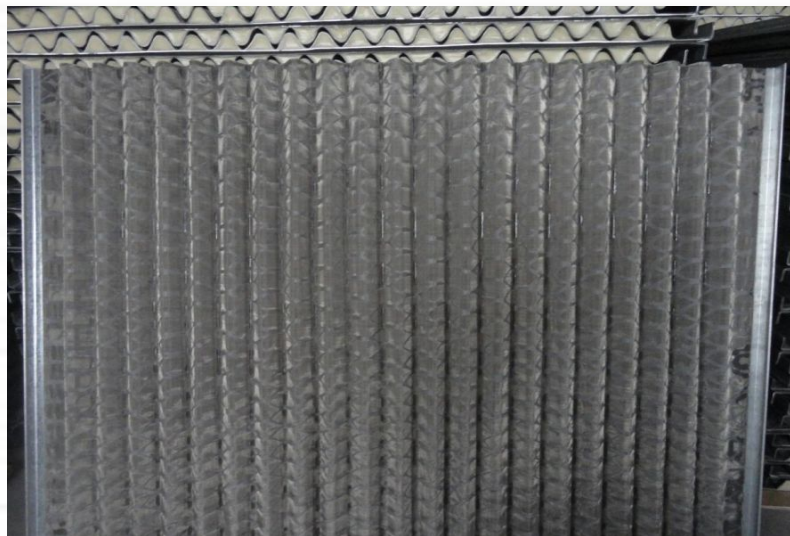

振动筛

**平板式/波浪式/框架式/
勾边软式**

振动筛 常用材料

编织网

冲孔网

振动筛 平板式

型号	目数	层数	尺寸	重量
			长 x 宽 (mm)	Kgs
WEB-BS-1	16-325	2-3	903×1155	5.6
WEB-BS-2	16-325	2-3	1212×1141	9.0
WEB-BS-3	16-325	2-3	697×1050	6.0
WEB-BS-4	16-325	2-3	697×1053	4.2
WEB-BS-5	16-325	2-3	697×846	4.0
WEB-BS-6	16-325	2-3	915×1150	8.6
WEB-BS-7	16-325	2-3	720×1220	5.6
WEB-BS-8	16-250	2-3	700×1165	4.6
WEB-BS-9	16-250	2-3	1186×1280	9.2

振动筛 波浪式

型号	目数	层数	尺寸	重量
			长 x 宽 (mm)	Kgs
WEB-BL-1	80-210	2	635×1253	17.5
WEB-BL-2	80-210	2	697×1050	7.5
WEB-BL-3	80-210	2	697×1053	5.8
WEB-BL-4	80-210	2	915×1150	10.0

振动筛 框架式

型号	目数	层数	尺寸	重量
			长 x 宽 (mm)	Kgs
WEB-KJ-1	16-325	2-3	585×1165mm	12.0
WEB-KJ-2	16-325	2-3	635×1253mm	13.5
WEB-KJ-3	16-325	2-3	913×650mm	12.5
WEB-KJ-4	16-325	2-3	720×1220mm	17.0
WEB-KJ-5	16-325	2-3	712×1181mm	17.0

振动筛 勾边软式

型号	目数	层数	尺寸	重量
			长 x 宽 (mm)	
WEB-GR-1	20-150	2-3	600×1040	1.5
WEB-GR-2	20-150	2-3	700×1165	2.0
WEB-GR-3	120-210	2-3	1400×460	2.4
WEB-GR-4	120-210	2-3	1000×1150	2.8
WEB-GR-5	20-80	2-3	927×914	2.1
WEB-GR-6	20-80	2-3	1219×1524	4.5