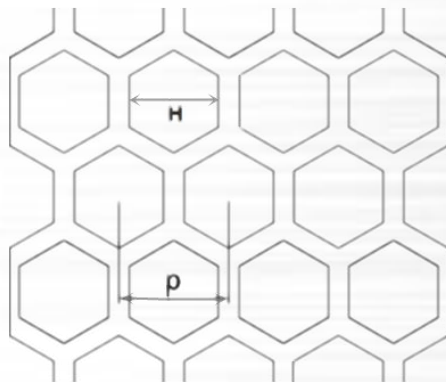

振动筛

**平板式/波浪式/框架式/
勾边软式**

振动筛 常用材料

编织网

冲孔网

振动筛 平板式

型号	目数	层数	尺寸	重量
			长 x 宽 (mm)	Kgs
WEB-BS-1	16-325	2-3	903×1155	5.6
WEB-BS-2	16-325	2-3	1212×1141	9.0
WEB-BS-3	16-325	2-3	697×1050	6.0
WEB-BS-4	16-325	2-3	697×1053	4.2
WEB-BS-5	16-325	2-3	697×846	4.0
WEB-BS-6	16-325	2-3	915×1150	8.6
WEB-BS-7	16-325	2-3	720×1220	5.6
WEB-BS-8	16-250	2-3	700×1165	4.6
WEB-BS-9	16-250	2-3	1186×1280	9.2

振动筛 波浪式

型号	目数	层数	尺寸	重量
			长 x 宽 (mm)	Kgs
WEB-BL-1	80-210	2	635×1253	17.5
WEB-BL-2	80-210	2	697×1050	7.5
WEB-BL-3	80-210	2	697×1053	5.8
WEB-BL-4	80-210	2	915×1150	10.0

振动筛 框架式

型号	目数	层数	尺寸	重量
			长 x 宽 (mm)	Kgs
WEB-KJ-1	16-325	2-3	585×1165mm	12.0
WEB-KJ-2	16-325	2-3	635×1253mm	13.5
WEB-KJ-3	16-325	2-3	913×650mm	12.5
WEB-KJ-4	16-325	2-3	720×1220mm	17.0
WEB-KJ-5	16-325	2-3	712×1181mm	17.0

振动筛 勾边软式

型号	目数	层数	尺寸	重量
			长 x 宽 (mm)	
WEB-GR-1	20-150	2-3	600×1040	1.5
WEB-GR-2	20-150	2-3	700×1165	2.0
WEB-GR-3	120-210	2-3	1400×460	2.4
WEB-GR-4	120-210	2-3	1000×1150	2.8
WEB-GR-5	20-80	2-3	927×914	2.1
WEB-GR-6	20-80	2-3	1219×1524	4.5