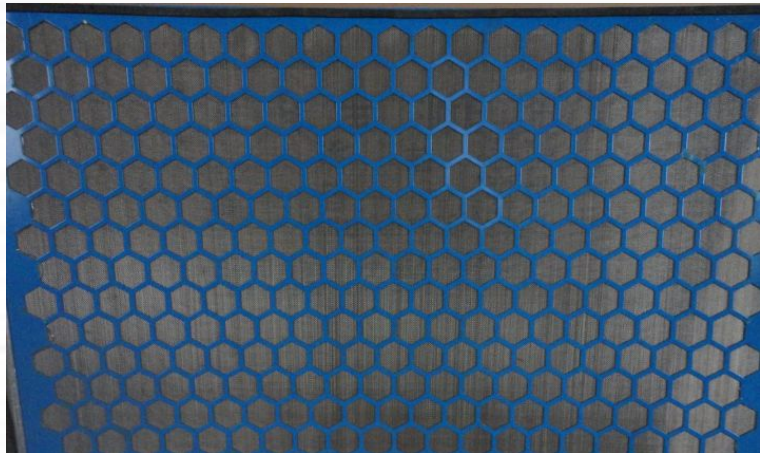

振动筛

**平板式/波浪式/框架式/
勾边软式**

振动筛 常用材料

编织网

冲孔网

振动筛 平板式

型号	目数	层数	尺寸	重量
			长 x 宽 (mm)	Kgs
WEB-BS-1	16-325	2-3	903×1155	5.6
WEB-BS-2	16-325	2-3	1212×1141	9.0
WEB-BS-3	16-325	2-3	697×1050	6.0
WEB-BS-4	16-325	2-3	697×1053	4.2
WEB-BS-5	16-325	2-3	697×846	4.0
WEB-BS-6	16-325	2-3	915×1150	8.6
WEB-BS-7	16-325	2-3	720×1220	5.6
WEB-BS-8	16-250	2-3	700×1165	4.6
WEB-BS-9	16-250	2-3	1186×1280	9.2

振动筛 波浪式

型号	目数	层数	尺寸	重量
			长 x 宽 (mm)	Kgs
WEB-BL-1	80-210	2	635×1253	17.5
WEB-BL-2	80-210	2	697×1050	7.5
WEB-BL-3	80-210	2	697×1053	5.8
WEB-BL-4	80-210	2	915×1150	10.0

振动筛 框架式

型号	目数	层数	尺寸	重量
			长 x 宽 (mm)	Kgs
WEB-KJ-1	16-325	2-3	585×1165mm	12.0
WEB-KJ-2	16-325	2-3	635×1253mm	13.5
WEB-KJ-3	16-325	2-3	913×650mm	12.5
WEB-KJ-4	16-325	2-3	720×1220mm	17.0
WEB-KJ-5	16-325	2-3	712×1181mm	17.0

振动筛 勾边软式

型号	目数	层数	尺寸	重量
			长 x 宽 (mm)	
WEB-GR-1	20-150	2-3	600×1040	1.5
WEB-GR-2	20-150	2-3	700×1165	2.0
WEB-GR-3	120-210	2-3	1400×460	2.4
WEB-GR-4	120-210	2-3	1000×1150	2.8
WEB-GR-5	20-80	2-3	927×914	2.1
WEB-GR-6	20-80	2-3	1219×1524	4.5