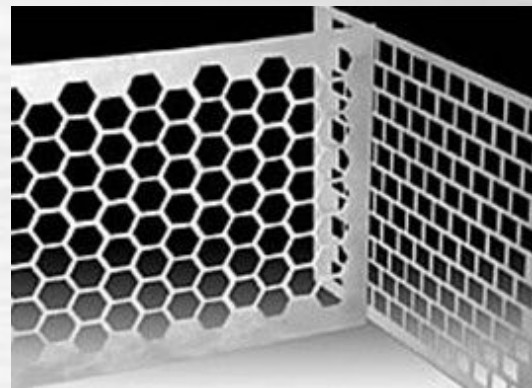

振动筛

**平板式/波浪式/框架式/
勾边软式**

振动筛 常用材料

编织网

冲孔网

振动筛 平板式

型号	目数	层数	尺寸	重量
			长 x 宽 (mm)	Kgs
WEB-BS-1	16-325	2-3	903×1155	5.6
WEB-BS-2	16-325	2-3	1212×1141	9.0
WEB-BS-3	16-325	2-3	697×1050	6.0
WEB-BS-4	16-325	2-3	697×1053	4.2
WEB-BS-5	16-325	2-3	697×846	4.0
WEB-BS-6	16-325	2-3	915×1150	8.6
WEB-BS-7	16-325	2-3	720×1220	5.6
WEB-BS-8	16-250	2-3	700×1165	4.6
WEB-BS-9	16-250	2-3	1186×1280	9.2

振动筛 波浪式

型号	目数	层数	尺寸	重量
			长 x 宽 (mm)	Kgs
WEB-BL-1	80-210	2	635×1253	17.5
WEB-BL-2	80-210	2	697×1050	7.5
WEB-BL-3	80-210	2	697×1053	5.8
WEB-BL-4	80-210	2	915×1150	10.0

振动筛 框架式

型号	目数	层数	尺寸	重量
			长 x 宽 (mm)	Kgs
WEB-KJ-1	16-325	2-3	585×1165mm	12.0
WEB-KJ-2	16-325	2-3	635×1253mm	13.5
WEB-KJ-3	16-325	2-3	913×650mm	12.5
WEB-KJ-4	16-325	2-3	720×1220mm	17.0
WEB-KJ-5	16-325	2-3	712×1181mm	17.0